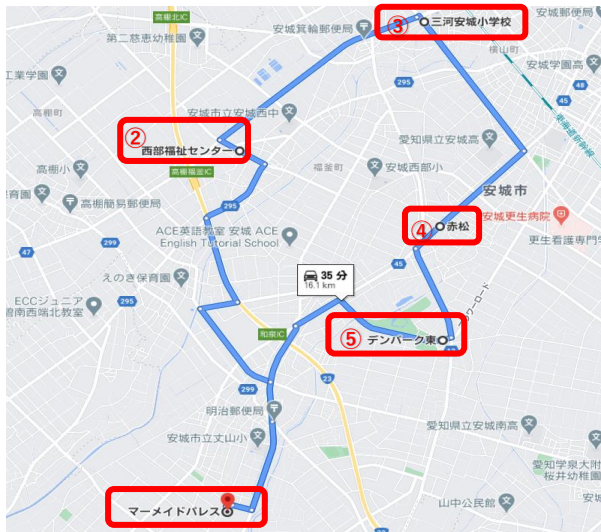

安城市レジャープールバス運行表③

午前【桜井南安城コース】

午後【西部安城コース】