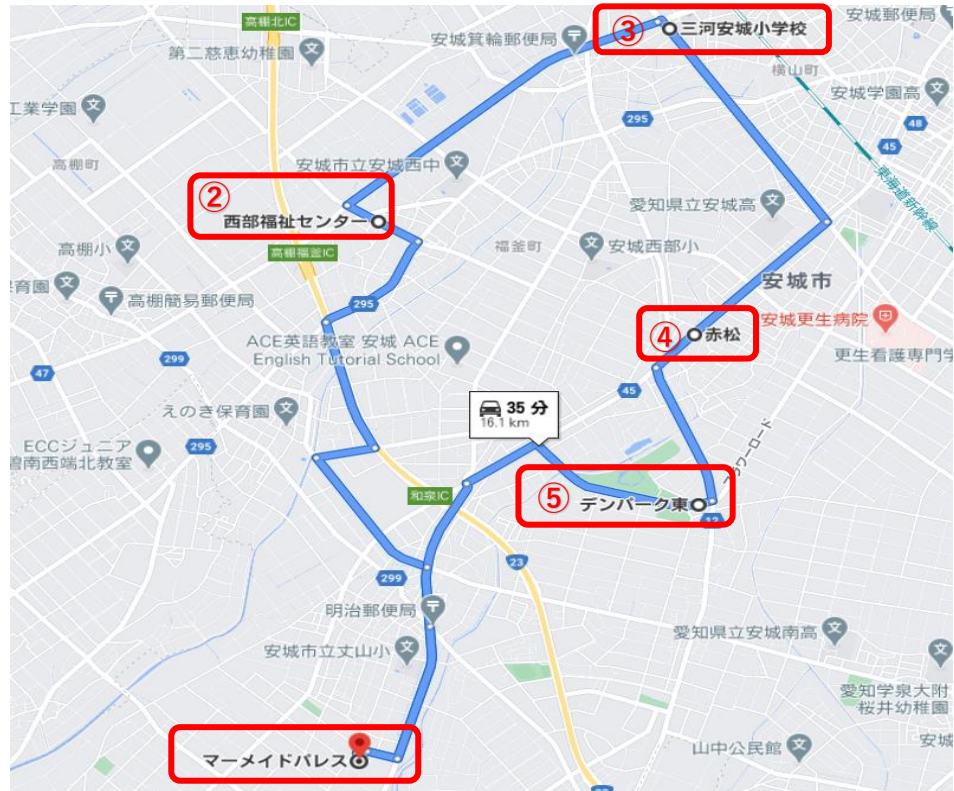

# 安城市レジャープールバス運行表①

【西部安城コース】

火曜日	第1便	第2便	第3便	第4便	第5便	第6便	第7便	第8便
	迎えのみ						迎えのみ	送りのみ
マーメイドパレス	9:00	10:00	11:00	13:00	14:00	15:00	16:00	17:10
西部公民館	9:15	10:15	11:15	13:15	14:15	15:15	16:15	17:25
三河安城小学校	9:25	10:25	11:25	13:25	14:25	15:25	16:25	17:34
赤松	9:34	10:34	11:34	13:34	14:34	15:34	16:34	17:43
デンパーク東	9:40	10:40	11:40	13:40	14:40	15:40	16:40	17:50
マーメイドパレスバス	9:50	10:50	11:50	13:50	14:50	15:50	16:50	18:00

木曜日	第1便	第2便	第3便	第4便	第5便	第6便	第7便	第8便	第9便	第10便
	迎えのみ								送りのみ	送りのみ
マーメイドパレス	9:00	10:00	11:00	13:00	14:00	15:00	16:00	17:05	18:10	19:10
西部公民館	9:15	10:15	11:15	13:15	14:15	15:15	16:15	17:20	18:23	19:23
三河安城小学校	9:25	10:25	11:25	13:25	14:25	15:25	16:25	17:29	18:35	19:35
赤松	9:34	10:34	11:34	13:34	14:34	15:34	16:34	17:38	18:48	19:48
デンパーク東	9:40	10:40	11:40	13:40	14:40	15:40	16:40	17:45	18:53	19:53
マーメイドパレスバス	9:50	10:50	11:50	13:50	14:50	15:50	16:50	17:55	19:00	20:00

# 安城市レジャープールバス運行表②

## 午後【西部安城コース】

午前	第1便	第2便	第3便	第4便	
	迎えのみ			送りのみ	
マーメイドパレス	9:00	10:00	11:00	12:00	
桜井駅	9:17	10:17	11:17	12:17	
古井住宅	9:27	10:27	11:27	12:27	
赤松	9:35	10:35	11:35	12:35	
デンパーク東	9:41	10:41	11:41	12:41	
マーメイドパレス	9:50	10:50	11:50	12:50	
午後	第5便	第6便	第7便	第8便	第9便
	迎えのみ	迎えのみ		送りのみ	送りのみ
マーメイドパレス	14:00	15:00	16:00	17:00	18:10
西部公民館	14:15	15:15	16:15	17:15	18:25
三河安城小学校	14:25	15:25	16:25	17:25	18:35
赤松	14:34	15:34	16:34	17:34	18:44
デンパーク東	14:40	15:40	16:40	17:40	18:50
マーメイドパレスバス	14:50	15:50	16:50	17:50	19:00