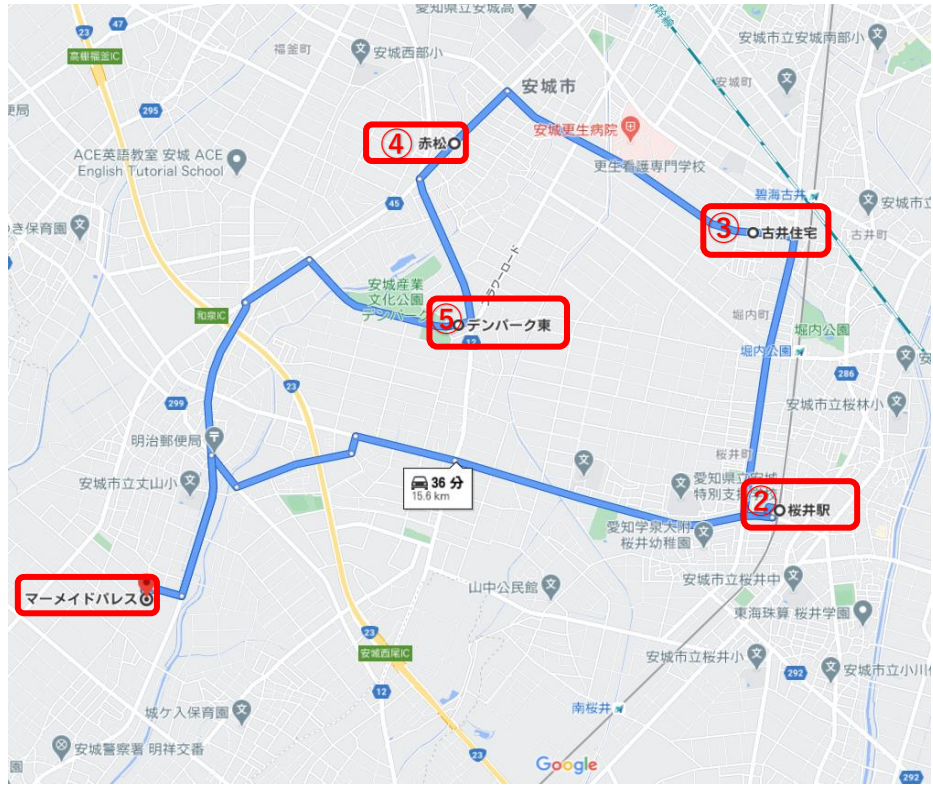

安城市レジャープールバス運行表②

【桜井南安城コース】

水曜日・金曜日	第1便	第2便	第3便	第4便	第5便	第6便	第7便	第8便	
	迎えのみ							迎えのみ	送りのみ
マーメイドパレス	9:00	10:00	11:00	13:00	14:00	15:00	16:10	17:10	
桜井駅	9:15	10:15	11:15	13:15	14:15	15:17	16:27	17:30	
古井住宅	9:25	10:25	11:25	13:25	14:25	15:27	16:35	17:40	
赤松	9:34	10:34	11:34	13:34	14:34	15:35	16:43	17:46	
デンパーク東	9:40	10:40	11:40	13:40	14:40	15:41	16:49	17:52	
マーメイドパレス	9:50	10:50	11:50	13:50	14:50	15:50	17:00	18:00	

1. **【ご利用上の注意】**
2. ・利用料は無料です。第6便以降は子ども水泳教室専用になります。一般の方はご乗車できません。ただし、子ども水泳教室開催時以外は一般の方もご乗車いただけます。
   - ・満車の場合にご乗車になれませんので、ご了承ください。
   - ・道路事情により遅れる場合や、悪天候により運行を取りやめる場合がありますので、ご了承ください。
   - ・バスは施設利用者専用です。レジャープール利用前の途中下車は出来ません。

安城市レジャープール マーメイドパレス

TEL 0566-92-7351 URL <https://www.mermaidpalace.jp>