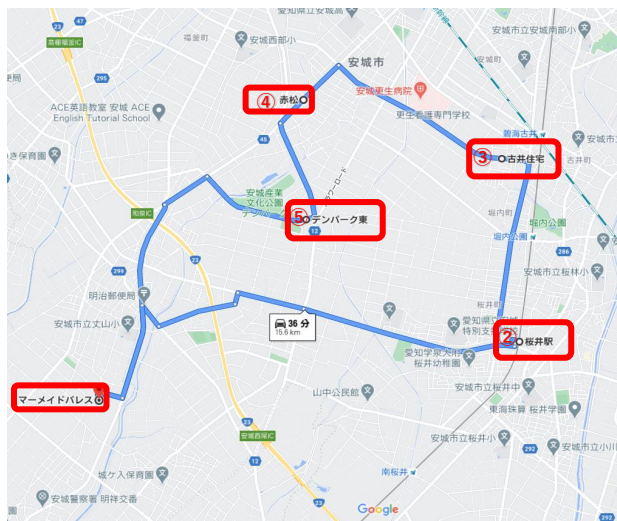

午前	第1便	第2便	第3便	第4便	
	迎えのみ			送りのみ	
マーメイドパレス	9:00	10:00	11:00	12:00	
桜井駅	9:17	10:17	11:17	12:17	
古井住宅	9:27	10:27	11:27	12:27	
赤松	9:35	10:35	11:35	12:35	
デンパーク東	9:41	10:41	11:41	12:41	
マーメイドパレス	9:50	10:50	11:50	12:50	
午後	第5便	第6便	第7便	第8便	第9便
	迎えのみ	迎えのみ		送りのみ	送りのみ
マーメイドパレス	14:00	15:00	16:00	17:00	18:10
西部公民館	14:15	15:15	16:15	17:15	18:25
三河安城小学校	14:25	15:25	16:25	17:25	18:35
赤松	14:34	15:34	16:34	17:34	18:44
デンパーク東	14:40	15:40	16:40	17:40	18:50
マーメイドパレスバス	14:50	15:50	16:50	17:50	19:00

【ご利用上の注意】

- ・利用料は無料です。土曜日は原則子ども水泳教室優先となります。
- ・ただし、子ども水泳教室開催時以外は一般の方もご乗車いただけます。
- ・満車の場合はご乗車になれませんので、ご了承ください。
- ・道路事情により遅れる場合や、悪天候により運行を取りやめる場合がありますので、ご了承ください。
- ・バスは施設利用者専用です。レジャープール利用前の途中下車は出来ません。

安城市レジャープール マーメイドパレス

TEL 0566-92-7351 URL <https://www.mermaidpalace.jp>